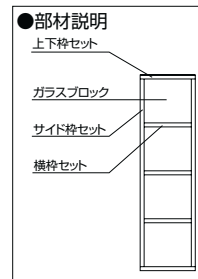

施工可否表

GBウォール	仕様		単独仕様 ※	ウィルモダンスリムと連結仕様
	1列	H:1500		
枠材セット	1列	H:1500	×	○
	2列	H:1500	○	○
	3列	H:1500	○	○
	4列	H:1200	○	×
	5列	H:1200	○	×

※単独仕様には、ガラスブロックLED照明の取り付けはできません。

ガラスブロック LED照明の組み込み