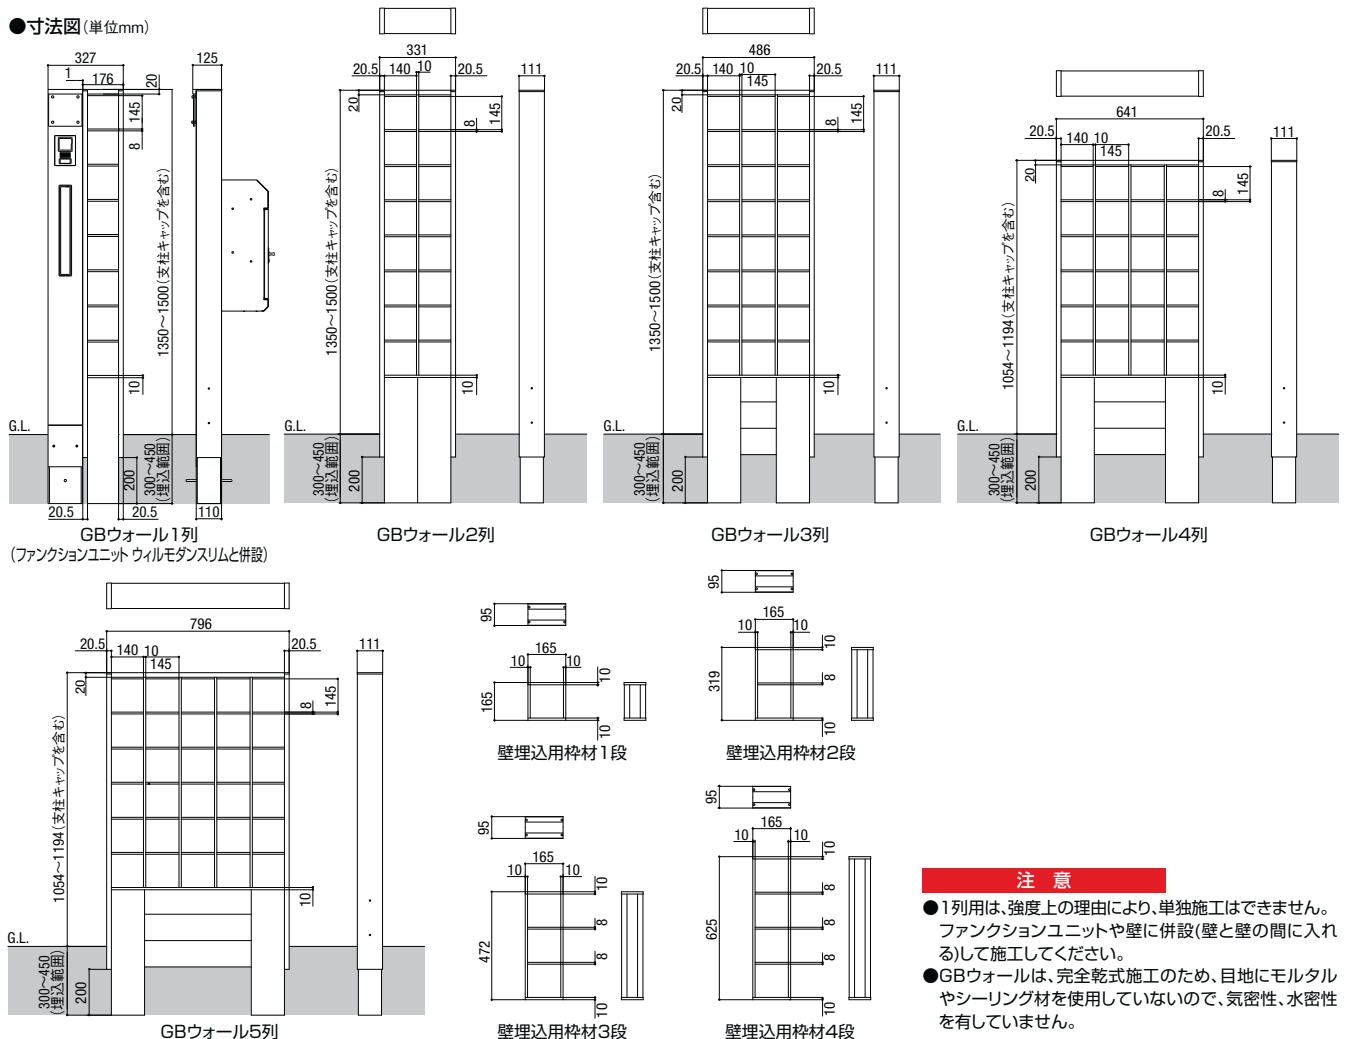

- 1列用・2列用・3列用がファンクションユニット ウィルモダンスリムと併設可能です。
- 1列用は、強度上の理由により、単独施工できません。ファンクションユニットや壁に併設(壁と壁の間に入れる)して施工してください。
- ガラスブロックLED照明は、ファンクションユニット ウィルモダンスリムと併設した場合のみ使用可能です。
- ガラスブロックLED照明は、1列用・2列用のみ対応です。ご注意ください。
- ガラスブロックは、日本電気硝子機製145mm×95mmに対応しています。その他のガラスブロックには対応していません。ご注意ください。

**ガラスブロック壁埋込用枠材価格表**

呼称	色	価格	備考	
□145壁埋込用枠材	上下枠セット	シャイングレーマイルドブラックナチュラルシルバーF	¥ 3,400	上枠・下枠各1コ入
	サイド枠セット	シャイングレーマイルドブラックナチュラルシルバーF	¥ 3,900	サイド枠2コ入 ガラスブロック4段まで対応可能
	横枠セット(1コ入)	シャイングレーマイルドブラックナチュラルシルバーF	¥ 2,000	
	横枠セット(3コ入)	シャイングレーマイルドブラックナチュラルシルバーF	¥ 3,900	

- 枠材は、ガラスブロック4コまで対応可能です。
- サイド枠は、必ず切断加工が必要になります。ガラスブロックの段数に合わせて指定の寸法に切断してください。

**オプション価格表**

呼称	価格	備考	
ガラスブロックLED照明	1列用	¥ 26,800	GBウォール1列用 LED(電球色)66コ 4W DC12V LEDユニット1本入、別途DC12Vトランス電源必要
	2列用	¥ 53,500	GBウォール2列用 LED(電球色)66コ 4W(1本当り) DC12V LEDユニット2本入、別途DC12Vトランス電源必要
渡り配線セット	¥ 1,800	1本入	
トランス電源ユニット 内蔵用	¥ 15,800	明るさセンサ・タイマ付き 1端子	

- ※ LEDには個体差があるため、同一品番でも商品ごとに発光色、明るさが異なる場合があります。
- GBウォール1列の場合は、ガラスブロックLED照明1列用・渡り配線セットが1本必要になります。2列の場合は、ガラスブロックLED照明2列用・渡り配線セットが2本必要になります。

**● 寸法図(単位mm)**

**● 受注生産品です。**  
**● クリア色は受注生産品です。**

**ガラスブロック価格表**