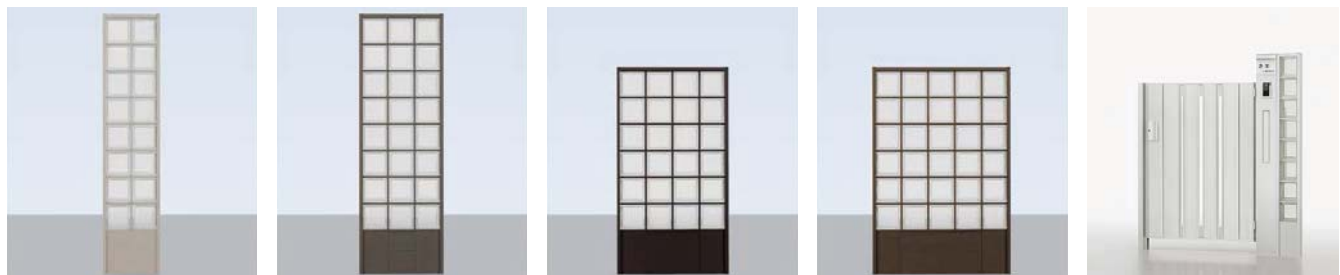

# GBウォール

主要材質	ユニット ガラスブロック枠材	アルミ形材	色	ユニット ガラスブロック枠材	オートムブラウン	シャイングレー	マイルドブラック	ナチュラルシルバーF	柿渋
	ガラスブロック	ガラス		ガラスブロック	クリア・カスミ・オパリーン				

 照明取付可能  
 DC12V  
 受注生産  
 施工廃材減  
 省エネ LED

(左)  
GBウォール4列 H:1200 ナチュラルシルバーF ガラスブロック カスミ  
【セット価格】¥147,900

(右から2番目)  
GBウォール5列 H:1200 ナチュラルシルバーF ガラスブロック カスミ  
【セット価格】¥179,600

(右・右から3番目)  
GBウォール1列 H:1500(1ブロック分高さ切り詰め加工しています。)  
【セット価格】¥66,700(1列あたり)

GBウォール2列 H:1500 シャイングレー ガラスブロック カスミ 【セット価格】¥101,600

GBウォール3列 H:1500 オートムブラウン ガラスブロック カスミ 【セット価格】¥136,600